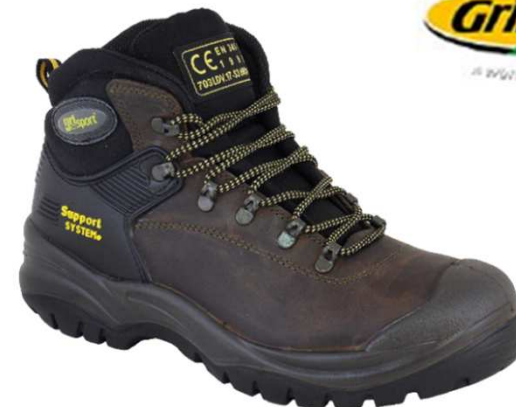

cassa edile
della provincia
di Biella

BONGIORNOWORK
dress working people

***ABBIGLIAMENTO
INVERNO 2023***

ARTICOLI

PILE GRIGIO

PILE ALTA VISIBILITA'

**PANTALONE
BIANCO**

CANVAS

**PANTALONE
GRIGIO**

**PANTALONE
ALTA VISIBILITA'**

SCARPA ALTA
UPOWER

SCARPA BASSA
UPOWER

SCARPA ALTA
STRADALE/ASFALTISTA

DOPO AVER SCELTO GLI ARTICOLI,
ACCEDERE ED INSERIRE LE
PREFERENZE ALL'INTERNO DEL
PORTALE SOTTOSTANTE